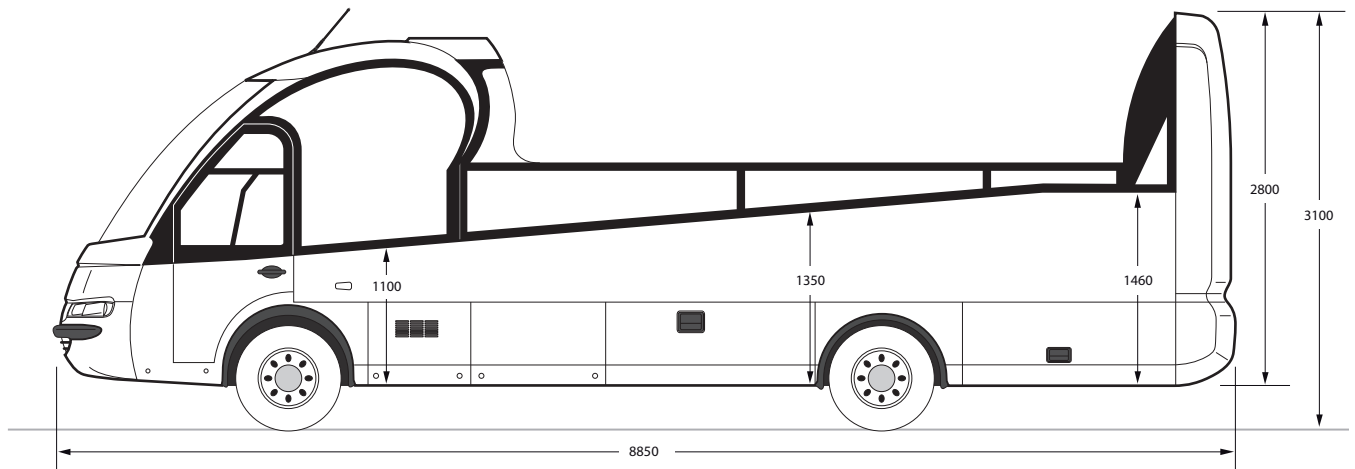

# MINI BUS CABRIOLET

Ce mini bus cabriolet est conçu pour le transport de 34 personnes lors d'évènements ou de défilés.

Il peut être transformé en char évènementiel VIP, et permet la distribution mobile ou à l'arrêt. Équipé d'une sonorisation complète de 3000 W.

# Minibus cabriolet

### DIMENSIONS :

Longueur : 8850 mm

Largeur : 2450 mm

Hauteur : 3300 mm

POIDS À VIDE : 6T400

### EQUIPEMENT :

Pour le transport de 34 personnes sur des évènements ou défilés, transformation possible en char évènementiel VIP, de distribution mobile ou à l'arrêt. Sonorisation 3000 W.