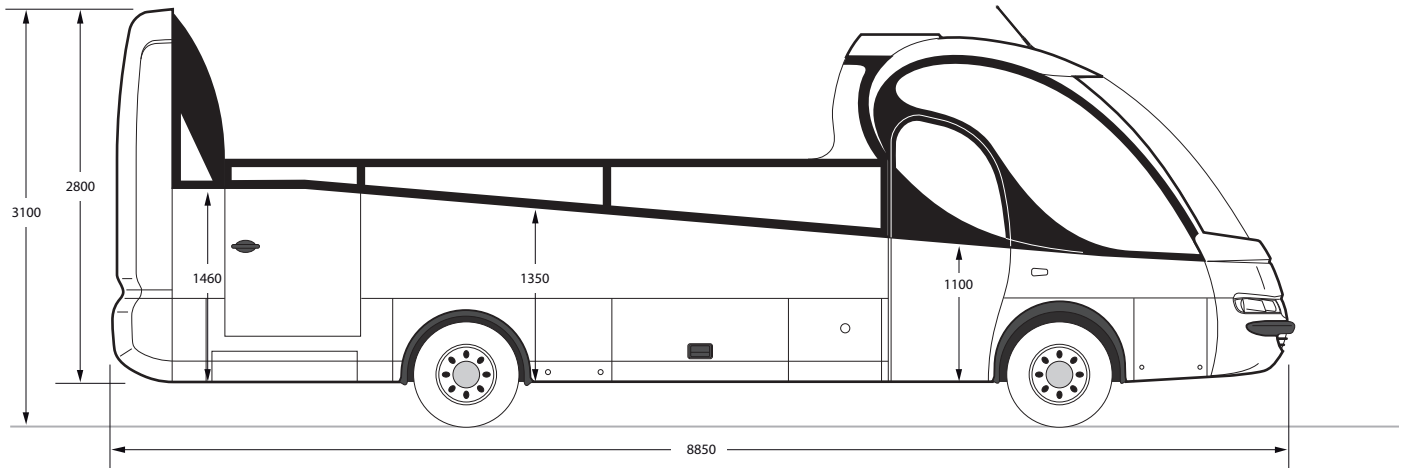

# MINI BUS CABRIOLET

Ce mini bus cabriolet est conçu pour le transport de 34 personnes lors d'évènements ou de défilés.

Il peut être transformé en char évènementiel VIP, et permet la distribution mobile ou à l'arrêt. Équipé d'une sonorisation complète de 3000 W.

# Minibus cabriolet

### DIMENSIONS :

Longueur : 8850 mm

Largeur : 2450 mm

Hauteur : 3300 mm

POIDS À VIDE : 6T400

### EQUIPEMENT :

Pour le transport de 34 personnes sur des évènements ou défilés, transformation possible en char évènementiel VIP, de distribution mobile ou à l'arrêt. Sonorisation 3000 W.