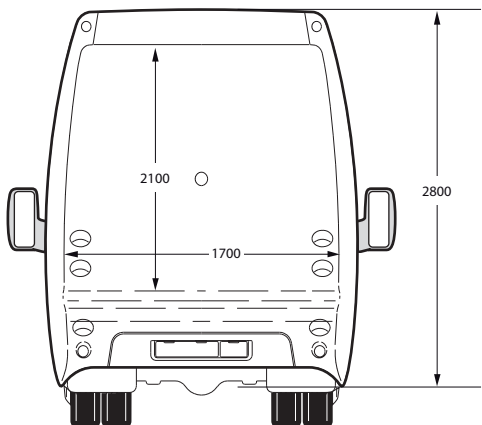

Minibus cabriolet

FICHE TECHNIQUE

VÉHICULE : BUS CABRIOLET

DIMENSIONS :

Longueur : 8850 mm

Largeur : 2450 mm

Hauteur : 3300 mm

POIDS À VIDE : 6T400

EQUIPEMENT :

Pour le transport de 34 personnes sur des évènements ou défilés, transformation possible en char évènementiel VIP, de distribution mobile ou à l'arrêt. Sonorisation 3000 W.