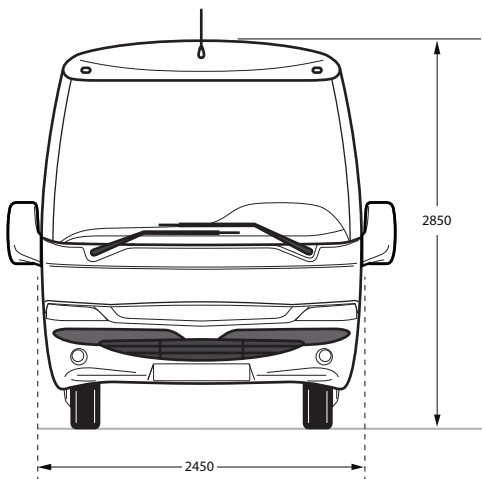

Minibus cabriolet

FICHE TECHNIQUE

VÉHICULE : BUS CABRIOLET

DIMENSIONS :

Longueur : 8850 mm

Largeur : 2450 mm

Hauteur : 3300 mm

POIDS À VIDE : 6T400

EQUIPEMENT :

Pour le transport de 34 personnes sur des évènements ou défilés, transformation possible en char évènementiel VIP, de distribution mobile ou à l'arrêt. Sonorisation 3000 W.