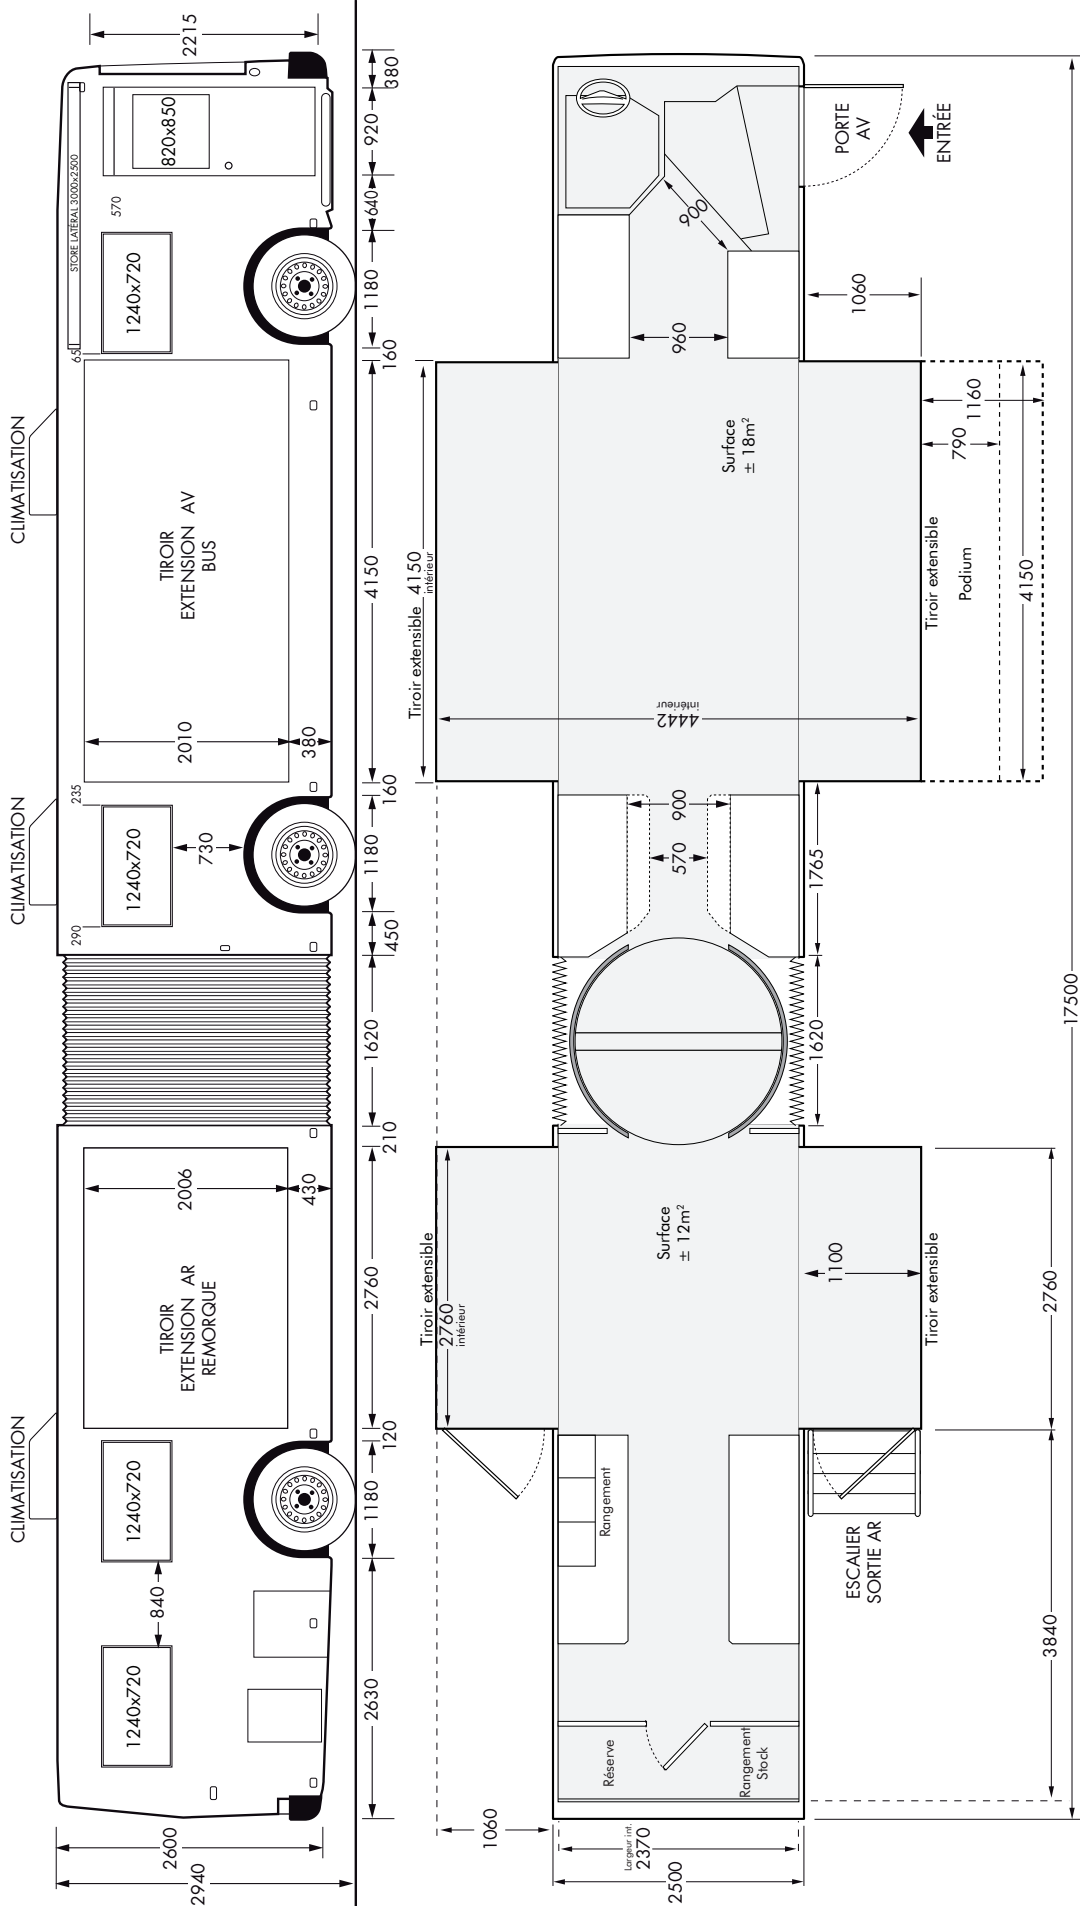

# BUS EXPOSITION ARTICULÉ

Ce véhicule articulé accordéon passe partout en ville, il est équipé de 2 extensions hydrauliques pour avoir une surface d'exposition intérieur très agréable.

Il peut être aménagé selon vos besoins expo, prévention, information ou vente de produit. Equipé de 3 climatisations réversibles, écran LED, salon, vitrine, et autres selon vos besoins.

# Bus exposition

## FICHE TECHNIQUE

**VÉHICULE :**  
Bus articulé avec tiroirs extensibles

**DIMENSIONS :**  
Longueur : 17500 mm  
Largeur : 2500 mm  
Hauteur : 2940 mm

**ÉQUIPEMENTS :**  
Surface d'exposition 50 m<sup>2</sup>  
3 climatisations réversibles  
Stockage technique  
Ecran LED