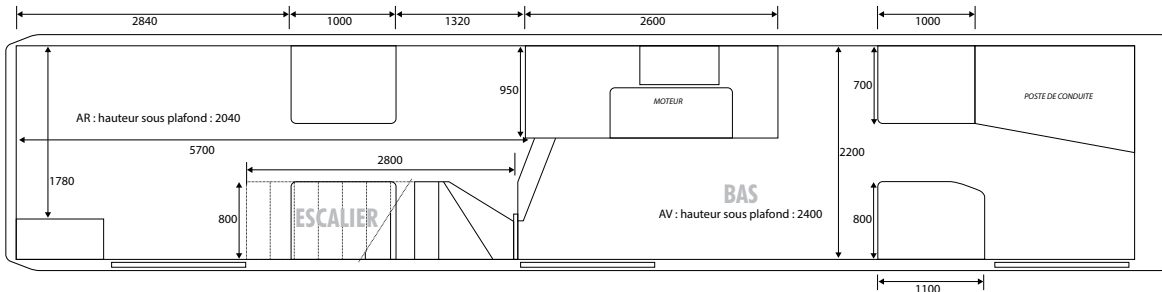

BUS OPEN 3

Ce bus peut-être aménagé en accueil VIP en bas et terrasse panoramique en haut, que ce soit à l'arrêt ou en circulation.

Bus open 3 - terrasse

FICHE TECHNIQUE

VÉHICULE :
Bus VanHool - double étage

DIMENSIONS :
Longueur : 11940 mm
Largeur : 2430 mm
Hauteur : 3880 mm

ÉQUIPEMENTS :
Terrasse panoramique - climatisation