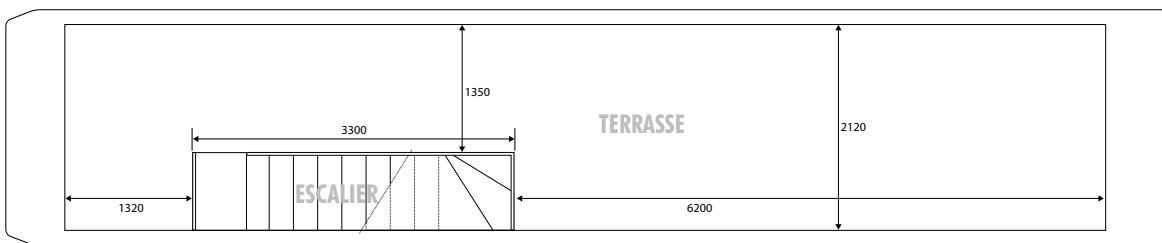

BUS OPEN 3

Ce bus peut-être aménagé en accueil VIP en bas et terrasse panoramique en haut, que ce soit à l'arrêt ou en circulation.

Bus open 3 - terrasse

FICHE TECHNIQUE

VÉHICULE :
Bus VanHool - double étage

DIMENSIONS :
Longueur : 11940 mm
Largeur : 2430 mm
Hauteur : 3880 mm

ÉQUIPEMENTS :
Terrasse panoramique - climatisation