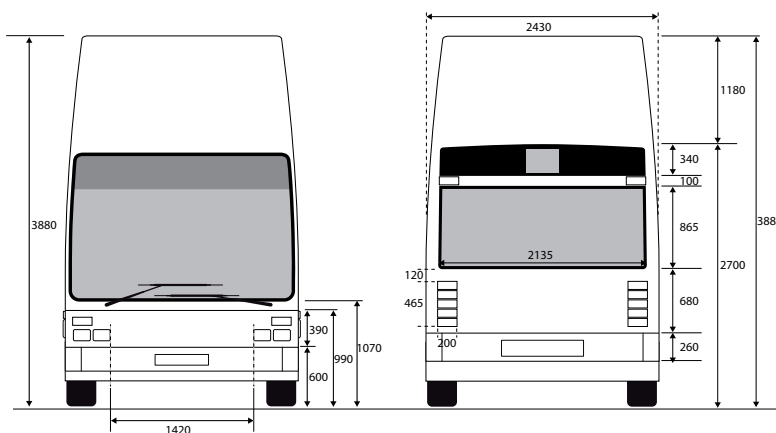

BUS OPEN 3

Ce bus peut-être aménagé en accueil VIP en bas et terrasse panoramique en haut, que ce soit à l'arrêt ou en circulation.

Bus open 3 - terrasse

FICHE TECHNIQUE

VÉHICULE :
Bus VanHool - double étage

DIMENSIONS :
Longueur : 11940 mm
Largeur : 2430 mm
Hauteur : 3880 mm

ÉQUIPEMENTS :
Terrasse panoramique - climatisation