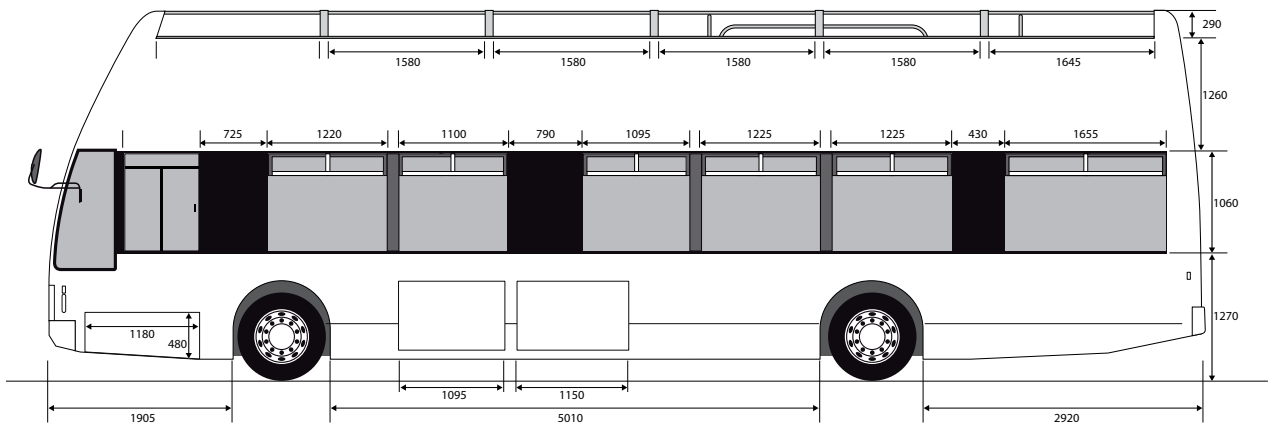

BUS OPEN 3

Ce bus peut-être aménagé en accueil VIP en bas et terrasse panoramique en haut, que ce soit à l'arrêt ou en circulation.

Bus open 3 - terrasse

FICHE TECHNIQUE

VÉHICULE :
Bus VanHool - double étage

DIMENSIONS :
Longueur : 11940 mm
Largeur : 2430 mm
Hauteur : 3880 mm

ÉQUIPEMENTS :
Terrasse panoramique - climatisation