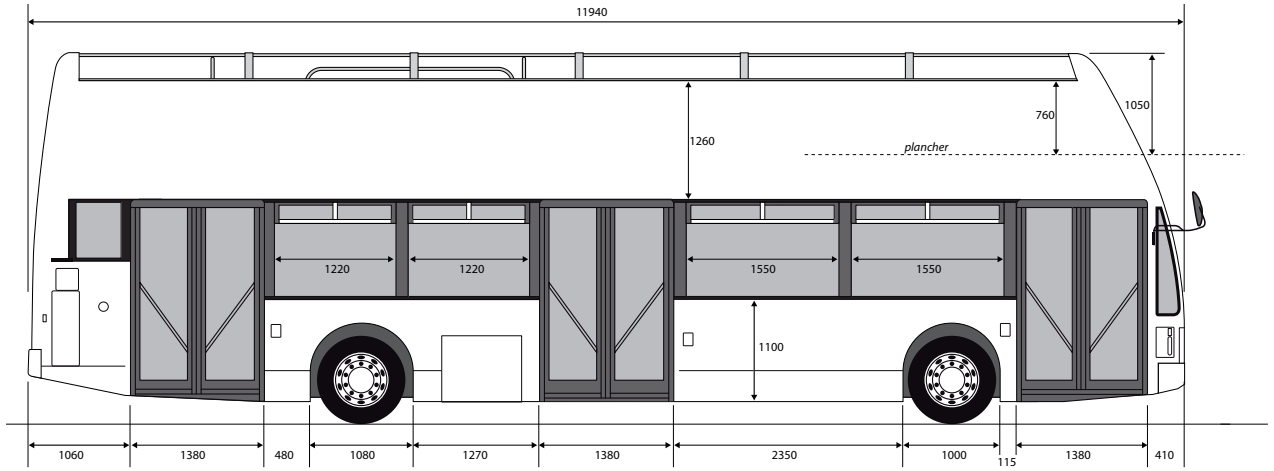

BUS OPEN 3

Ce bus peut-être aménagé en accueil VIP en bas et terrasse panoramique en haut, que ce soit à l'arrêt ou en circulation.

Bus open 3 - terrasse

FICHE TECHNIQUE

VÉHICULE :
Bus VanHool - double étage

DIMENSIONS :
Longueur : 11940 mm
Largeur : 2430 mm
Hauteur : 3880 mm

ÉQUIPEMENTS :
Terrasse panoramique - climatisation