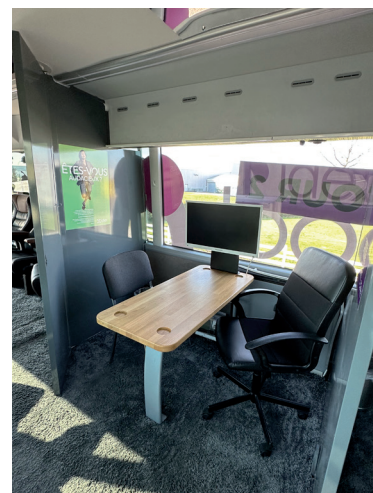

# BUS FORMATION

Ce bus peut-être aménagé en accueil VIP ou en show-room.

Actuellement aménagé en bureau de recrutement.

Normes de pollution Euro6.

### DIMENSIONS :

Longueur : 14000 mm

Largeur : 2500 mm

Hauteur : 3980 mm

### ÉQUIPEMENTS :

3 bureaux

Sanitaires

8 sièges accueil