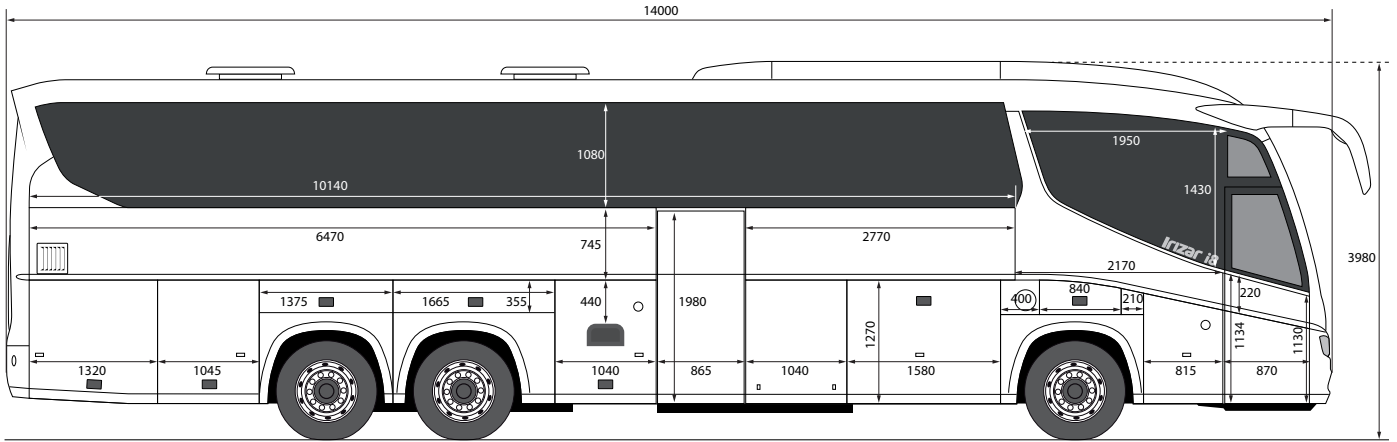

# BUS FORMATION

Ce bus peut-être aménagé en accueil VIP ou en show-room.

Actuellement aménagé en bureau de recrutement.

Normes de pollution Euro6.

# Bus Formation

### VÉHICULE :

Bus Irizar i8

### DIMENSIONS :

Longueur : 14000 mm

Largeur : 2500 mm

Hauteur : 3980 mm