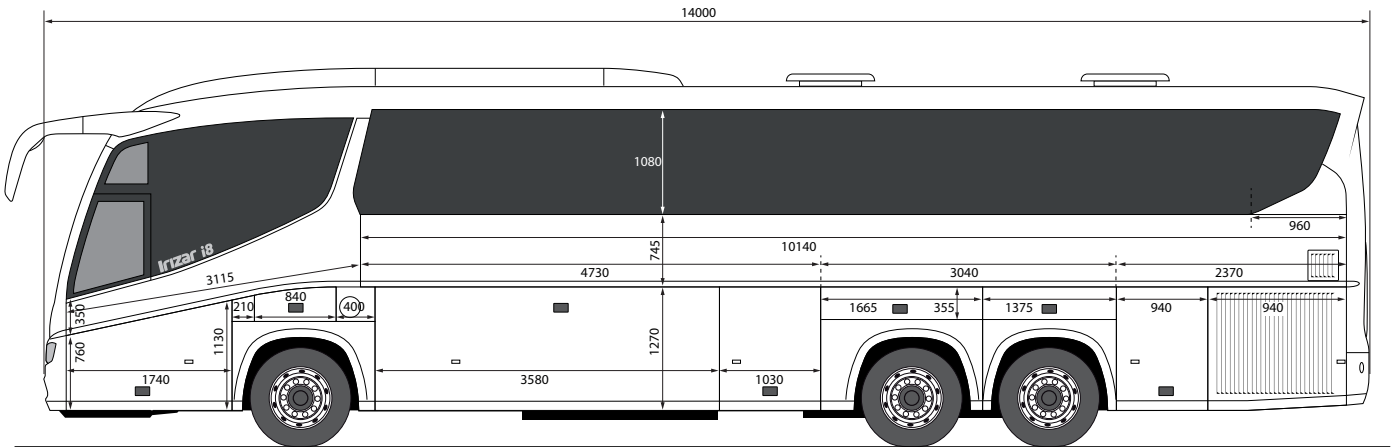

# BUS FORMATION

Ce bus peut-être aménagé en accueil VIP ou en show-room.

Actuellement aménagé en bureau de recrutement.

Normes de pollution Euro6.

# Bus Formation

### VÉHICULE :

Bus Irizar i8

### DIMENSIONS :

Longueur : 14000 mm

Largeur : 2500 mm

Hauteur : 3980 mm