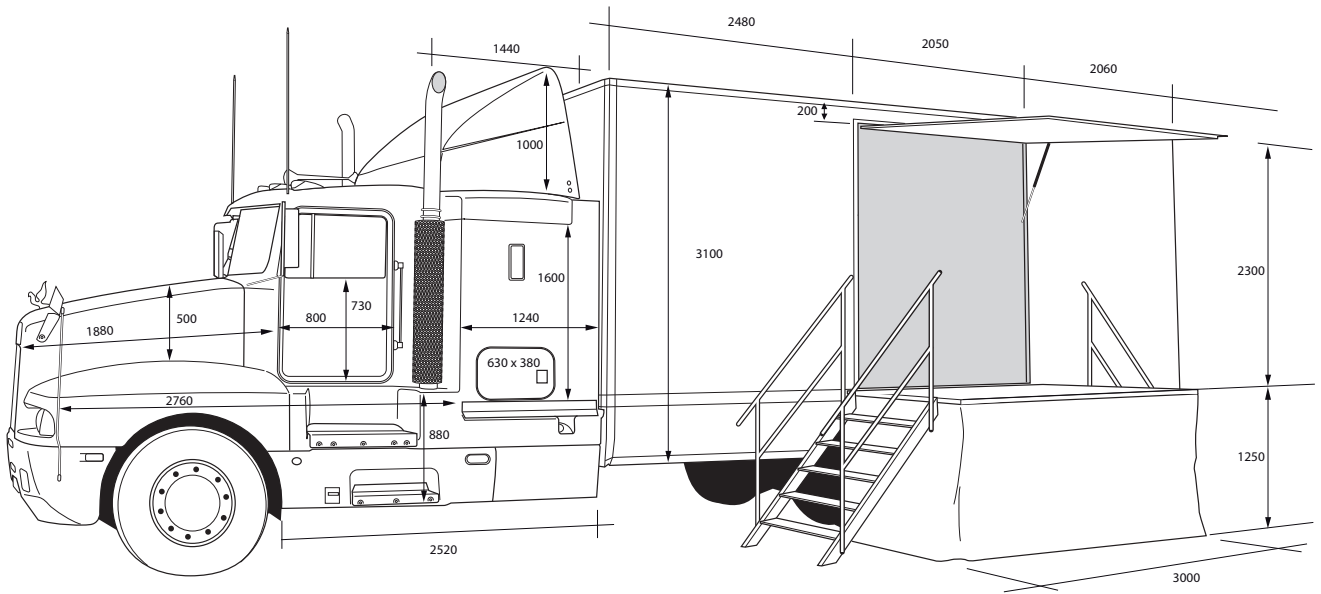

# PODIUM KENWORTH T600

Véhicule conçu pour les événements de moyenne et de grande importance : animations sportives, tournées publicitaires, concerts rock etc...

Son look en fait un véhicule très remarqué et donc attractif. Équipé d'un petit podium et d'un petit salon VIP, le Kenworth T 600 est un véhicule très polyvalent. Il peut être décoré à vos couleurs, partiellement ou entièrement.

# Podium Kenworth T600

## FICHE TECHNIQUE

VÉHICULE : KENWORTH T600

DIMENSIONS : Longueur : 11500 mm  
Largeur : 2500 mm

POIDS : 15 T

ÉQUIPEMENTS :

Podium de 5 m<sup>2</sup>, sonorisation 1000 watts Bose, salon VIP équipé d'une machine à café et d'un réfrigérateur