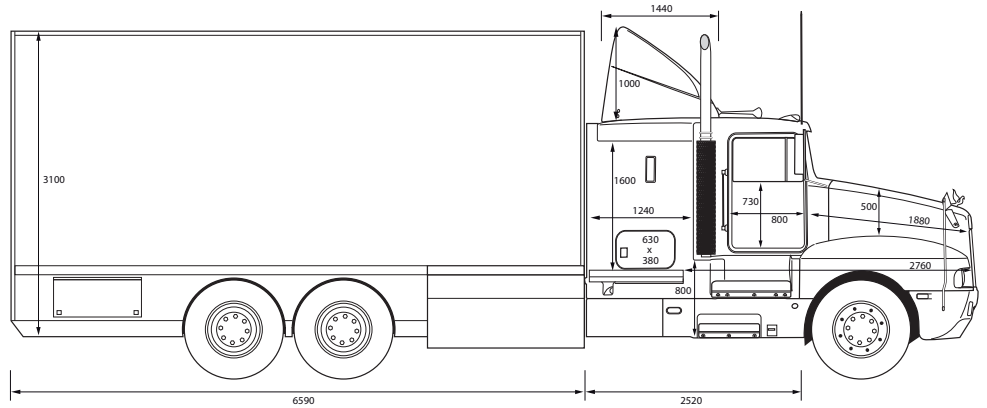

# PODIUM KENWORTH T600

Véhicule conçu pour les événements de moyenne et de grande importance : animations sportives, tournées publicitaires, concerts rock etc...

Son look en fait un véhicule très remarqué et donc attractif. Équipé d'un petit podium et d'un petit salon VIP, le Kenworth T 600 est un véhicule très polyvalent. Il peut être décoré à vos couleurs, partiellement ou entièrement.

# Podium Kenworth T600

## FICHE TECHNIQUE

VÉHICULE : KENWORTH T600

DIMENSIONS : Longueur : 11500 mm  
Largeur : 2500 mm

POIDS : 15 T

ÉQUIPEMENTS :

Podium de 5 m<sup>2</sup>, sonorisation 1000 watts Bose, salon VIP équipé d'une machine à café et d'un réfrigérateur