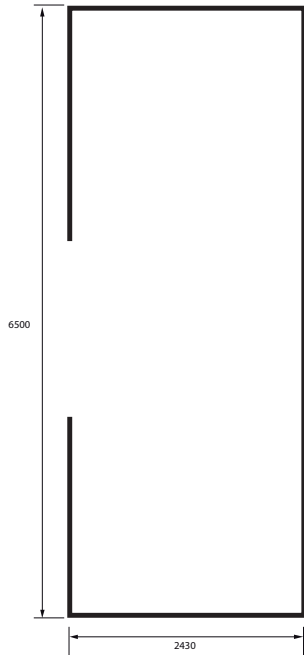

# PODIUM KENWORTH T600

Véhicule conçu pour les événements de moyenne et de grande importance : animations sportives, tournées publicitaires, concerts rock etc...

Son look en fait un véhicule très remarqué et donc attractif. Équipé d'un petit podium et d'un petit salon VIP, le Kenworth T 600 est un véhicule très polyvalent. Il peut être décoré à vos couleurs, partiellement ou entièrement.

# Podium Kenworth T600

## FICHE TECHNIQUE

VÉHICULE : KENWORTH T600

DIMENSIONS : Longueur : 11500 mm  
Largeur : 2500 mm

POIDS : 15 T

ÉQUIPEMENTS :

Podium de 5 m<sup>2</sup>, sonorisation 1000 watts Bose, salon VIP équipé d'une machine à café et d'un réfrigérateur