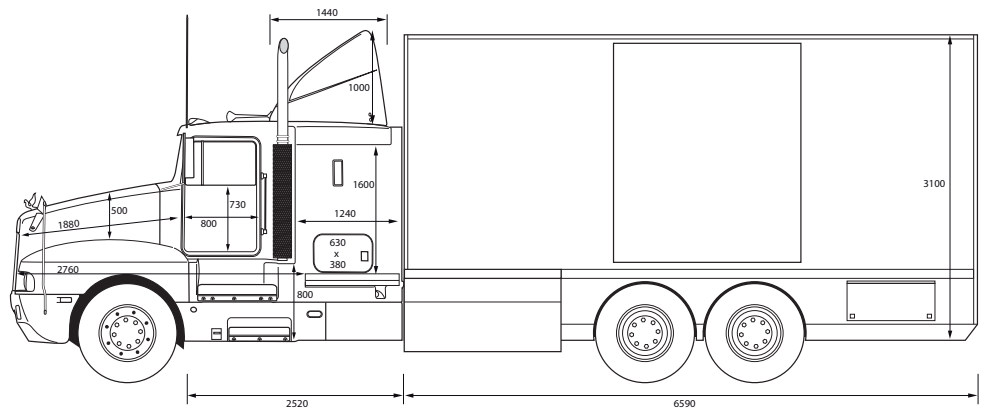

# PODIUM KENWORTH T600

Véhicule conçu pour les événements de moyenne et de grande importance : animations sportives, tournées publicitaires, concerts rock etc...

Son look en fait un véhicule très remarqué et donc attractif. Équipé d'un petit podium et d'un petit salon VIP, le Kenworth T 600 est un véhicule très polyvalent. Il peut être décoré à vos couleurs, partiellement ou entièrement.

# Podium Kenworth T600

## FICHE TECHNIQUE

VÉHICULE : KENWORTH T600

DIMENSIONS : Longueur : 11500 mm  
Largeur : 2500 mm

POIDS : 15 T

ÉQUIPEMENTS :

Podium de 5 m<sup>2</sup>, sonorisation 1000 watts Bose, salon VIP équipé d'une machine à café et d'un réfrigérateur