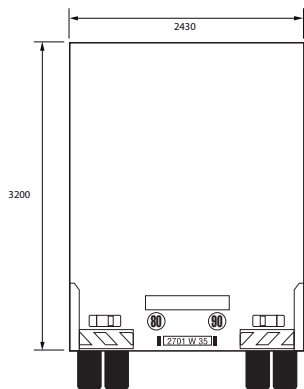

## FICHE TECHNIQUE

VÉHICULE : KENWORTH T600

DIMENSIONS : Longueur : 11500 mm  
Largeur : 2500 mm

POIDS : 15 T

ÉQUIPEMENTS :

Podium de 5 m<sup>2</sup>, sonorisation 1000 watts Bose, salon VIP équipé d'une machine à café et d'un réfrigérateur