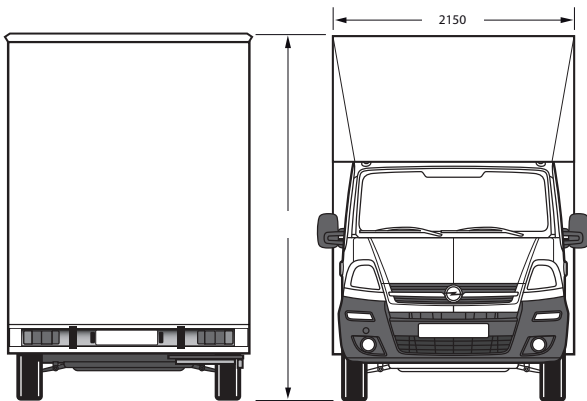

NEW PODIUMS

Ces podiums légers sont spécialement conçus pour les petites animations mais peuvent venir en complément de grosses manifestations comme le Tour de France.

Ils sont équipés d'un écran LED, une antenne Autosat, et une climatisation. Ils sont proposés avec une sonorisation et peuvent être décorés à vos couleurs.

NEW PODIUMS

FICHE TECHNIQUE

VÉHICULE : NEW PODIUM

DIMENSIONS :

Longueur : 6510 mm • Largeur : 2150 mm

POIDS : 3,5 t

ÉQUIPEMENTS :

1 écran LED, antenne parabole Autosat, podium ouverture électrique, sonorisation complète 1000 W, petit salon TV, frigo, régie technique, climatisation.