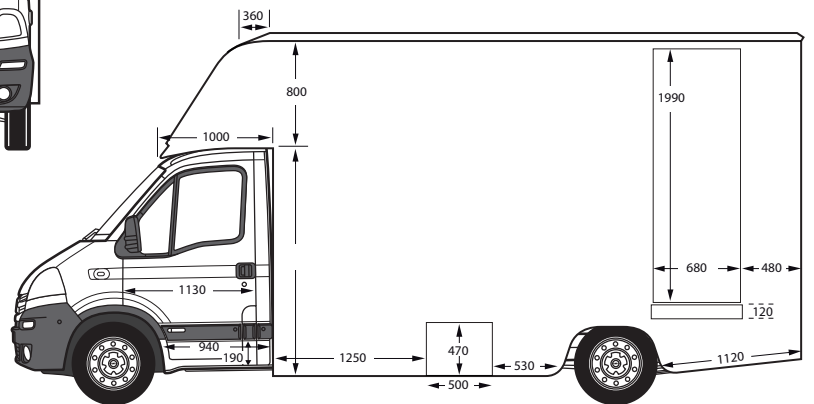

NEW PODIUMS

FICHE TECHNIQUE

VÉHICULE : NEW PODIUM

DIMENSIONS :

Longueur : 6510 mm • Largeur : 2150 mm

POIDS : 3,5 t

ÉQUIPEMENTS :

1 écran LED, antenne parabole Autosat, podium ouverture électrique, sonorisation complète 1000 W, petit salon TV, frigo, régie technique, climatisation.