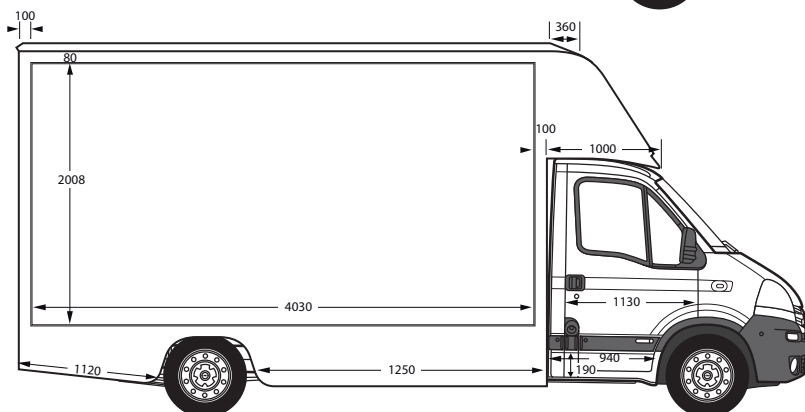

NEW PODIUMS

FICHE TECHNIQUE

VÉHICULE : NEW PODIUM

DIMENSIONS :

Longueur : 6510 mm • Largeur : 2150 mm

POIDS : 3,5 t

ÉQUIPEMENTS :

1 écran LED, antenne parabole Autosat, podium ouverture électrique, sonorisation complète 1000 W, petit salon TV, frigo, régie technique, climatisation.