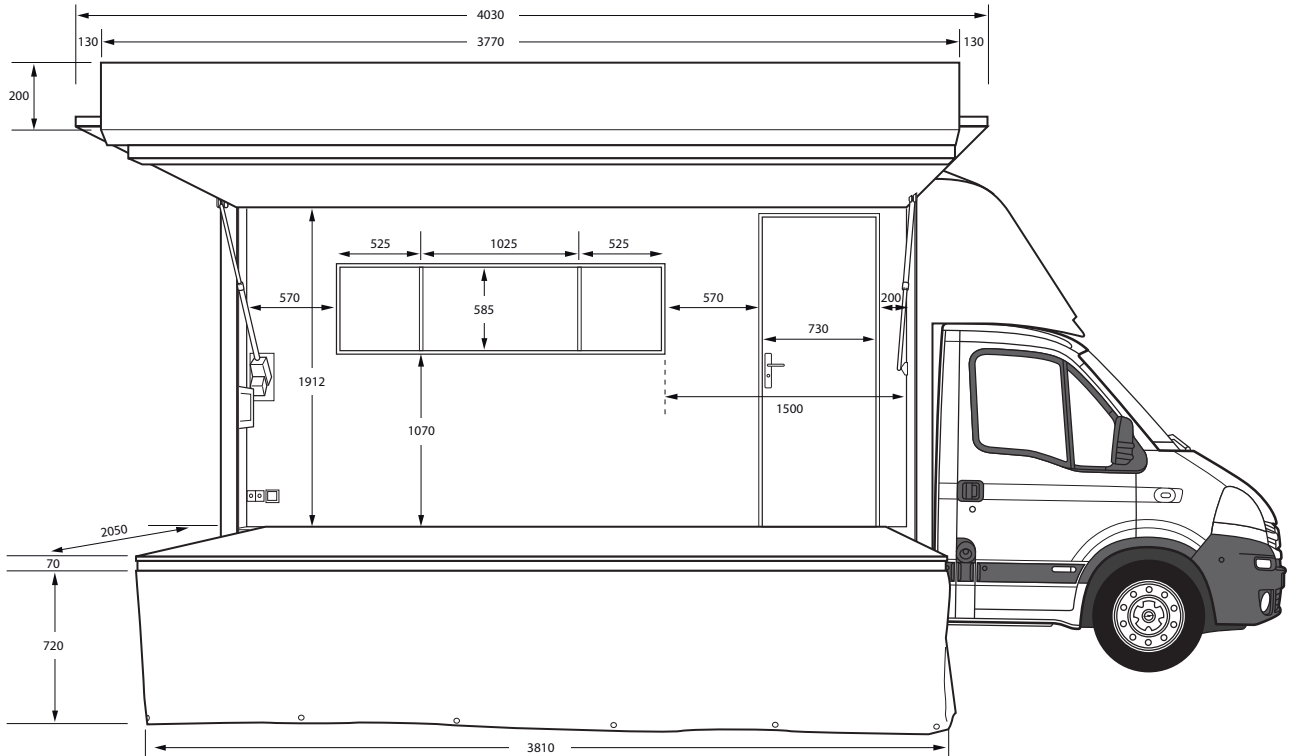

NEW PODIUMS

FICHE TECHNIQUE

VÉHICULE : NEW PODIUM

DIMENSIONS :

Longueur : 6510 mm • Largeur : 2150 mm

POIDS : 3,5 t

ÉQUIPEMENTS :

1 écran LED, antenne parabole Autosat, podium ouverture électrique, sonorisation complète 1000 W, petit salon TV, frigo, régie technique, climatisation.