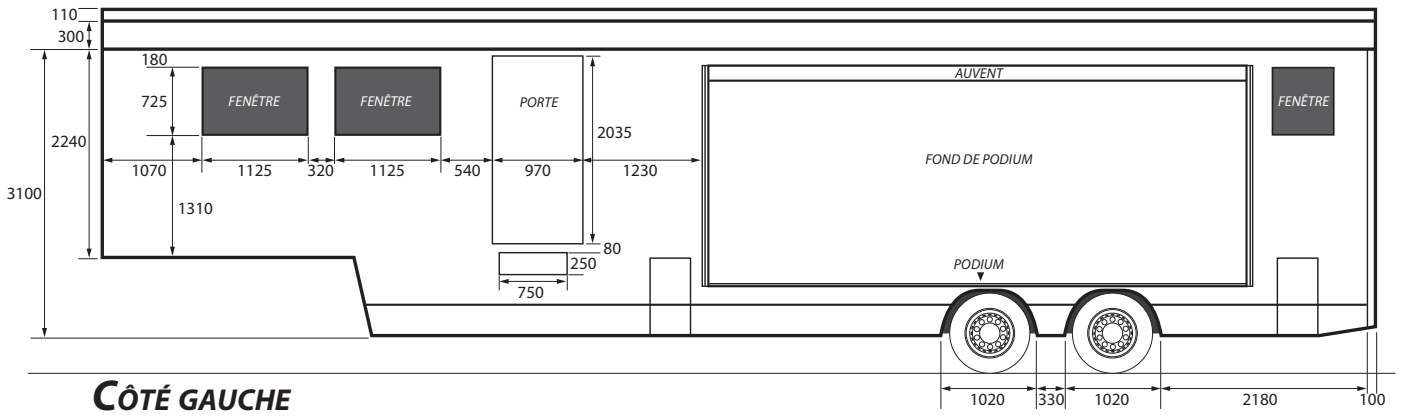

SEMI VIP PODIUM 3

Remorque VIP Podium avec régie et sonorisation Bose de 2000 Watts. Elle dispose d'un salon V.I.P. climatisé de 15m². Cette semi est équipée d'un podium de 23m², dont 10m² en extérieur couvert.

Conçue pour les grands événements, elle est équipée de 2 banquettes et d'un bar accueil réfrigéré. Elle peut être tractée par un tracteur européen ou un tracteur US.

SEMI VIP PODIUM 3

FICHE TECHNIQUE

VÉHICULE : SEMI REMORQUE VIP PODIUM

DIMENSIONS :

Longueur : 13600 mm • Largeur : 2480 mm

ÉQUIPEMENTS :

Salon climatisé, régie sono avec Bose 2000 watts, podium 23 m², store 55 m²