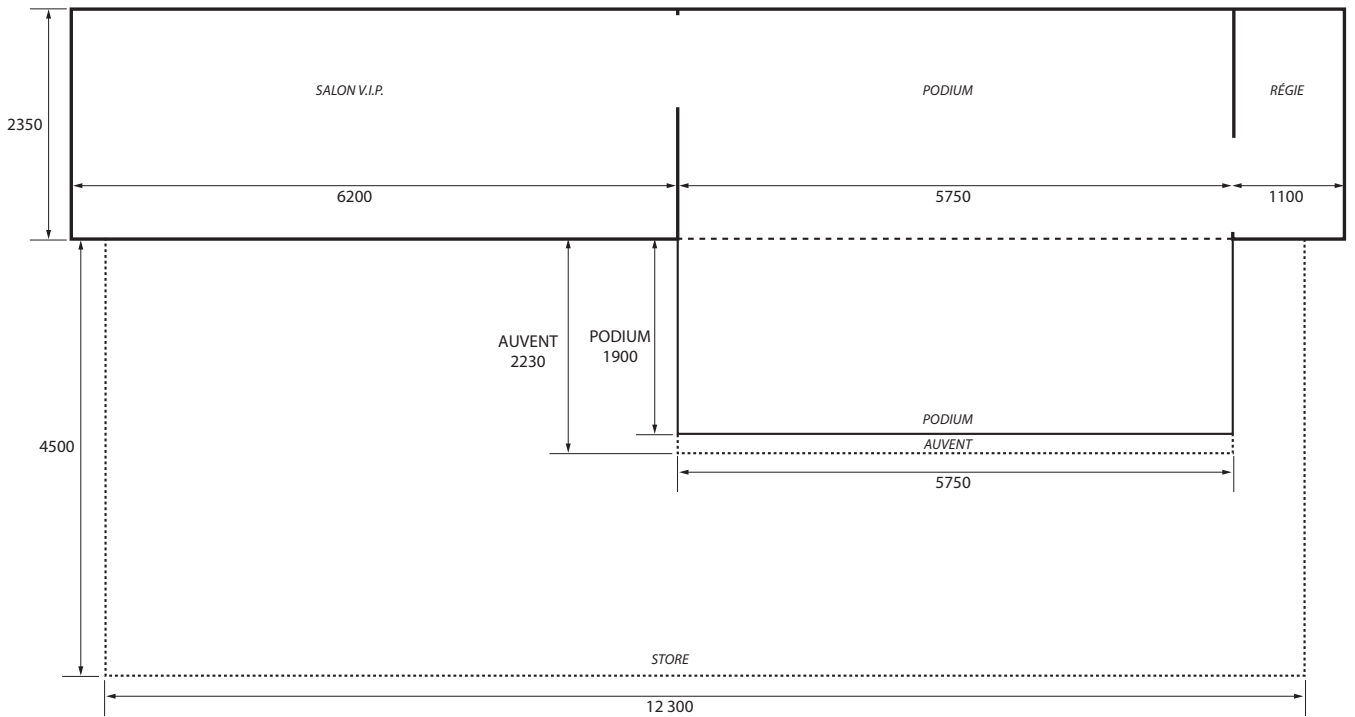

SEMI VIP PODIUM 3

Remorque VIP Podium avec régie et sonorisation Bose de 2000 Watts. Elle dispose d'un salon V.I.P. climatisé de 15m². Cette semi est équipée d'un podium de 23m², dont 10m² en extérieur couvert.

Conçue pour les grands événements, elle est équipée de 2 banquettes et d'un bar accueil réfrigéré. Elle peut être tractée par un tracteur européen ou un tracteur US.

SEMI VIP PODIUM 3

FICHE TECHNIQUE

VÉHICULE : SEMI REMORQUE VIP PODIUM

DIMENSIONS :

Longueur : 13600 mm • Largeur : 2480 mm

ÉQUIPEMENTS :

Salon climatisé, régie sono avec Bose 2000 watts, podium 23 m², store 55 m²