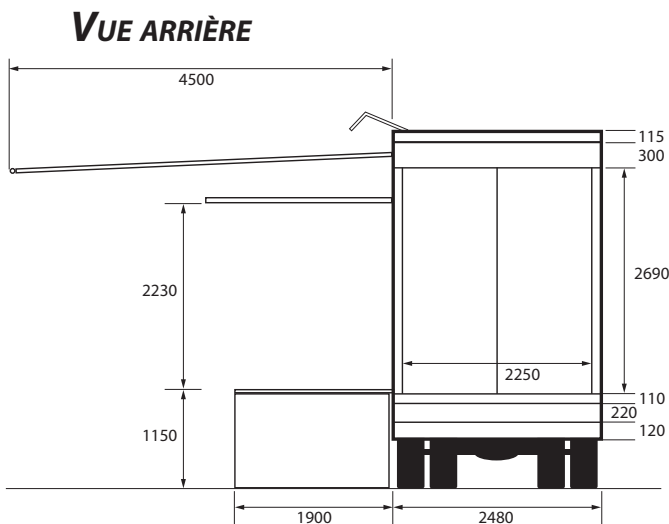

SEMI VIP PODIUM 3

Remorque VIP Podium avec régie et sonorisation Bose de 2000 Watts. Elle dispose d'un salon V.I.P. climatisé de 15m². Cette semi est équipée d'un podium de 23m², dont 10m² en extérieur couvert.

Conçue pour les grands événements, elle est équipée de 2 banquettes et d'un bar accueil réfrigéré. Elle peut être tractée par un tracteur européen ou un tracteur US.

SEMI VIP PODIUM 3

FICHE TECHNIQUE

VÉHICULE : SEMI REMORQUE VIP PODIUM

DIMENSIONS :

Longueur : 13600 mm • Largeur : 2480 mm

ÉQUIPEMENTS :

Salon climatisé, régie sono avec Bose 2000 watts, podium 23 m², store 55 m²