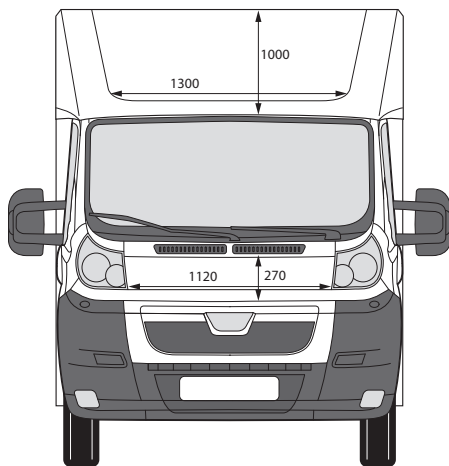

# UTILITY

Petits véhicules utilitaires pouvant être conduits en permis B.  
Equipés d'une porte arrière électrique vitrée.  
Idéal pour la présentation de produits auprès des distributeurs. Ils peuvent être aménagés selon votre convenance et personnalisés en total covering.

# BOXER UTILITY

### FICHE TECHNIQUE

VÉHICULE : REMORQUE VIP PODIUM 4

DIMENSIONS :

Longueur : 13000 mm • Largeur fermée : 2550 mm

Largeur ouverte avec podium : 4780 mm

POIDS : à vide 18 T • PTAC 38 T

ÉQUIPEMENTS : Accueil 60 m<sup>2</sup>, salon VIP avec plancher hydraulique, climatisations réversibles