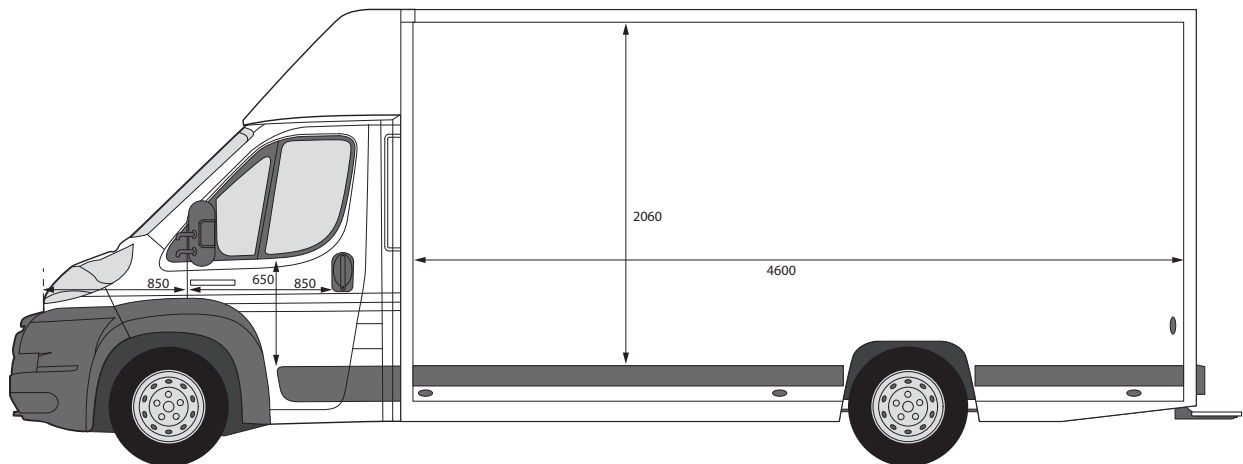

# UTILITY

Petits véhicules utilitaires pouvant être conduits en permis B.  
Equipés d'une porte arrière électrique vitrée.  
Idéal pour la présentation de produits auprès des distributeurs. Ils peuvent être aménagés selon votre convenance et personnalisés en total covering.

# BOXER UTILITY

### FICHE TECHNIQUE

VÉHICULE : REMORQUE VIP PODIUM 4

DIMENSIONS :

Longueur : 13000 mm • Largeur fermée : 2550 mm

Largeur ouverte avec podium : 4780 mm

POIDS : à vide 18 T • PTAC 38 T

ÉQUIPEMENTS : Accueil 60 m<sup>2</sup>, salon VIP avec plancher hydraulique, climatisations réversibles