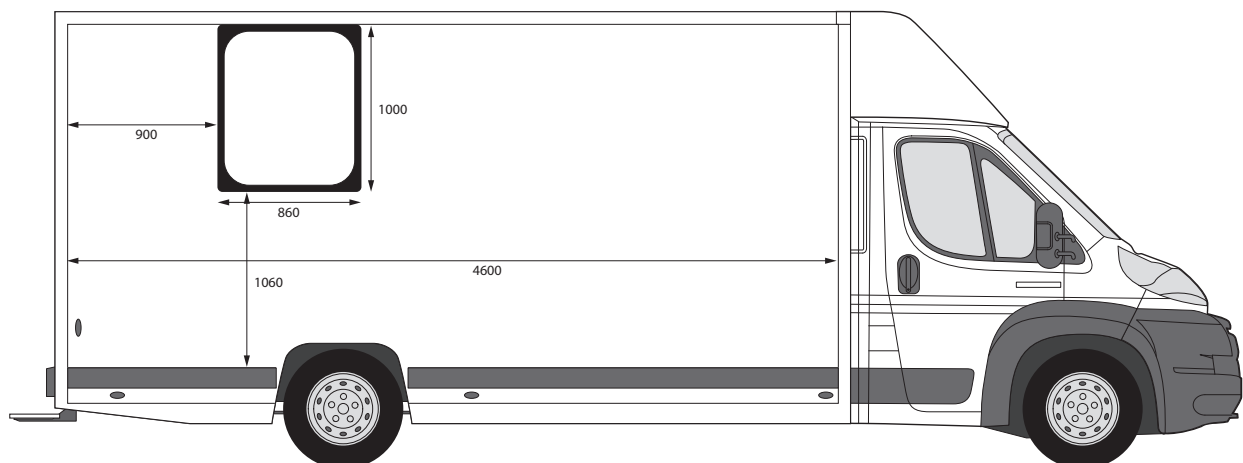

# UTILITY

Petits véhicules utilitaires pouvant être conduits en permis B.  
Equipés d'une porte arrière électrique vitrée.  
Idéal pour la présentation de produits auprès des distributeurs. Ils peuvent être aménagés selon votre convenance et personnalisés en total covering.

# BOXER UTILITY

### FICHE TECHNIQUE

VÉHICULE : REMORQUE VIP PODIUM 4

DIMENSIONS :

Longueur : 13000 mm • Largeur fermée : 2550 mm

Largeur ouverte avec podium : 4780 mm

POIDS : à vide 18 T • PTAC 38 T

ÉQUIPEMENTS : Accueil 60 m<sup>2</sup>, salon VIP avec plancher hydraulique, climatisations réversibles