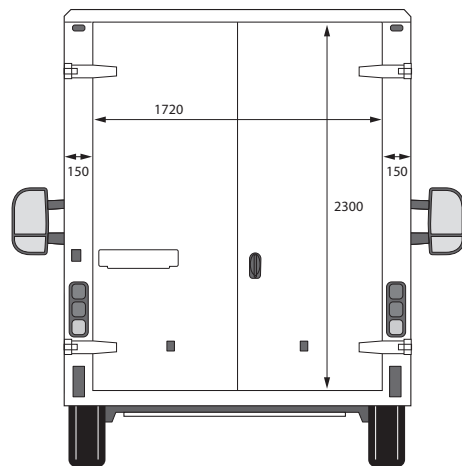

# UTILITY

Petits véhicules utilitaires pouvant être conduits en permis B.  
Equipés d'une porte arrière électrique vitrée.  
Idéal pour la présentation de produits auprès des distributeurs. Ils peuvent être aménagés selon votre convenance et personnalisés en total covering.

# BOXER UTILITY

### FICHE TECHNIQUE

VÉHICULE : REMORQUE VIP PODIUM 4

DIMENSIONS :

Longueur : 13000 mm • Largeur fermée : 2550 mm

Largeur ouverte avec podium : 4780 mm

POIDS : à vide 18 T • PTAC 38 T

ÉQUIPEMENTS : Accueil 60 m<sup>2</sup>, salon VIP avec plancher hydraulique, climatisations réversibles